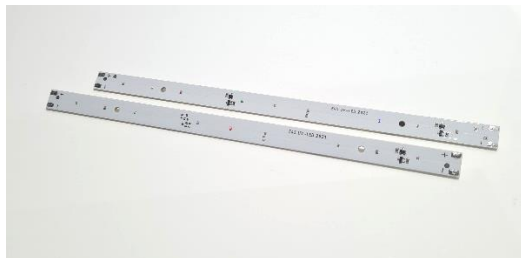

LineLight - UV-Leuchte

Diese LineLight - UV-Leuchte ist für den Einsatz in gewerblichen Saunen geeignet. Diese Leuchten werden von uns für Sie im 250 mm Raster konfektioniert. Die maximale Länge beträgt 2800 mm (2750 mm LED + 50 mm Kabelanschlussraum).

Die Zuleitungslänge beträgt im Standard 4000 mm; auf Wunsch können auch längere Zuleitungen angebracht werden.

Produkt-Highlights

- extrem breiter Temperaturbereich (-10°C bis 110°C)
- UV-Licht 405nm
- ansteuerbar über KNX, DMX, DALI, Loxone und andere Smart-Home Anbieter sowie über Fernbedienung
- ansteuerbar über handelsübliche Taster
- Länge maximal 2800 mm
- bestückbar mit drei oder sechs UV-LED`s je 250 mm

Technische Daten

Material	Kunststoff
Abmessungen (BxHxL)	18 x 18 x max. 2800 mm
Gewicht	ca. 44 g pro 1000 mm
Leitungslänge	4000 mm
Schutzart	IP 64
Schutzklasse	III
Betriebsspannung	12 Volt
Betriebstemperatur	-10°C bis 110°C
Leistung	siehe Produktvarianten

Produktvarianten

Bezeichnung	Leistung	Artikelnummer
LINELIGHT UV 250-3	2,2 W/m	100760
LINELIGHT UV 250-6	4,4 W/m	100761
LINELIGHT UV 500-6	2,2 W/m	100762
LINELIGHT UV 500-12	4,4 W/m	100763
Konfektionierungskosten je Meter		100994