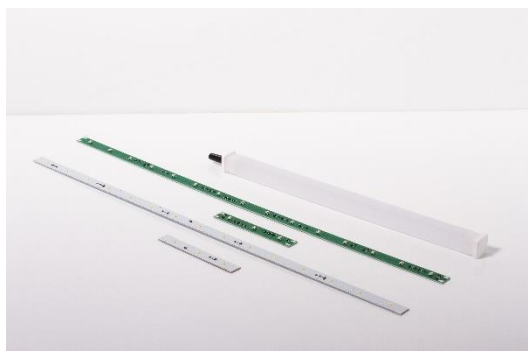

## LineLight - Leuchte WW 20-LB

Diese LineLight - Leuchte ist für den Einsatz in gewerblichen Saunen geeignet. Diese Leuchten werden von uns für Sie im 100 mm Raster konfektioniert. Die maximale Länge beträgt 2950 mm (2900m LED + 50mm Kabelanschlussraum).

Die Zuleitungslänge beträgt im Standard 4000 mm; auf Wunsch können auch längere Zuleitungen angebracht werden.

## Produkt-Highlights

- extrem breiter Temperaturbereich (-10°C bis 120°C)
- 2700K (warm-weiß)
- ansteuerbar über KNX, DMX, DALI, Loxone und andere Smart-Home Anbieter sowie über Fernbedienung
- ansteuerbar über handelsübliche Taster
- Länge maximal 2950 mm (LED 2900 mm)

## Technische Daten

Material	Kunststoff
Abmessungen (BxHxL)	18 x 18 x max. 2950 mm
Gewicht	ca. 150 g pro 1000 mm
Leitungslänge	4000 mm
Schutzart	IP 64
Schutzklasse	III
Betriebsspannung	12 Volt
Betriebstemperatur	-10°C bis 120°C
Leistung	7,0 W/m