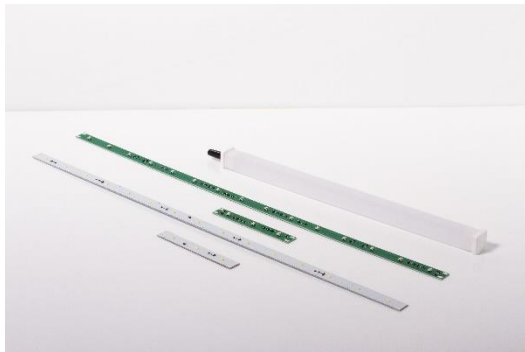

LineLight - Leuchte RGB-LB

Diese LineLight - Leuchte ist für den Einsatz in gewerblichen Saunen geeignet. Diese Leuchten werden von uns für Sie im 100 mm Raster konfektioniert. Die maximale Länge beträgt 2950 mm (2900m LED + 50mm Kabelanschlussraum).

Die Zuleitungslänge beträgt im Standard 4000 mm; auf Wunsch können auch längere Zuleitungen angebracht werden.

Produkt-Highlights

- extrem breiter Temperaturbereich (-10°C bis 110°C)
- RGB (rot-grün-blau)
- ansteuerbar über KNX, DMX, DALI, Loxone und andere Smart-Home Anbieter sowie über Fernbedienung
- ansteuerbar über handelsübliche Taster
- Länge maximal 2950 mm (LED 2900 mm)

Technische Daten

Material	Kunststoff
Abmessungen (BxHxL)	18 x 18 x max. 2950 mm
Gewicht	ca. 150 g pro 1000 mm
Leitungslänge	4000 mm
Schutzart	IP 64
Schutzklasse	III
Betriebsspannung	12 Volt
Betriebstemperatur	-10°C bis 110°C
Leistung	7,0 W/m

Produktvarianten

Bezeichnung	Leistung	Artikelnummer
LINELIGHT 50 RGB	7,0 W/m	100 600
LINELIGHT 10 RGB	7,0 W/m	100 610
Konfektionierungskosten je Meter		100994

Schaltschrank

Weitere Ausführungen auf Anfrage