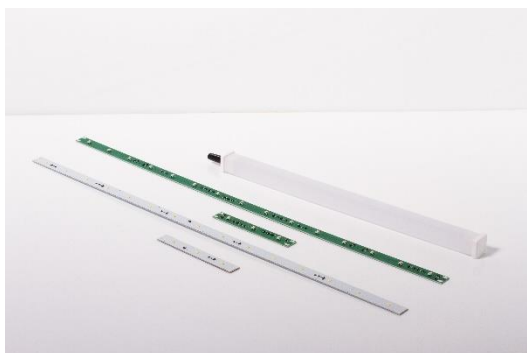

LineLight - Leuchte WW 20-LB

Diese LineLight - Leuchte ist für den Einsatz in gewerblichen Saunen geeignet. Diese Leuchten werden von uns für Sie im 100 mm Raster konfektioniert. Die maximale Länge beträgt 2950 mm (2900m LED + 50mm Kabelanschlussraum).

Die Zuleitungslänge beträgt im Standard 4000 mm; auf Wunsch können auch längere Zuleitungen angebracht werden.

Produkt-Highlights

- extrem breiter Temperaturbereich (-10°C bis 120°C)
- 2700K (warm-weiß)
- ansteuerbar über KNX, DMX, DALI, Loxone und andere Smart-Home Anbieter sowie über Fernbedienung
- ansteuerbar über handelsübliche Taster
- Länge maximal 2950 mm (LED 2900 mm)

Technische Daten

Material	Kunststoff
Abmessungen (BxHxL)	18 x 18 x max. 2950 mm
Gewicht	ca. 150 g pro 1000 mm
Leitungslänge	4000 mm
Schutzart	IP 64
Schutzklasse	III
Betriebsspannung	12 Volt
Betriebstemperatur	-10°C bis 120°C
Leistung	7,0 W/m