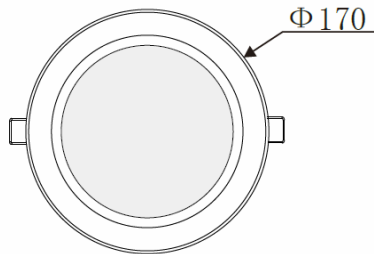

Downlights Ultraflach

Maße und Montage:

Downlights 170:

Downlights 275: