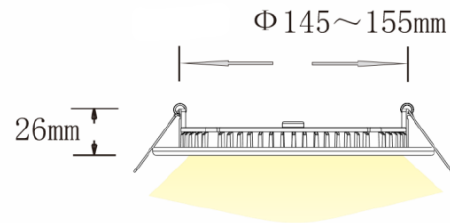

Downlights Ultraflach

Maße und Montage:

Downlights 170:

Downlights 275: